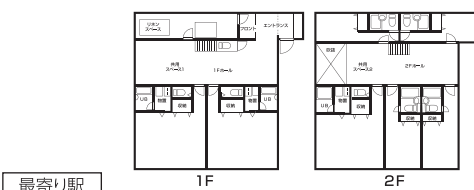

COCODE 恵美須Base

可愛い外観とホテルのようなお洒落な室内で、
援助を受けながら共同生活してみませんか?

2022
9/1(木)
オープン!

最寄り駅 JR環状線・南海電鉄「新今宮駅」各5分 / 大阪メトロ「動物園前」徒歩7分
エアコン完備 / 冷蔵庫(一部部屋のみ) ※Wi-Fi・家電などは別途用意ください
※家賃など、お部屋の詳細は未定です

見学・体験入居随時

株式会社 COCODE

内覧・入居相談などお気軽にご相談ください